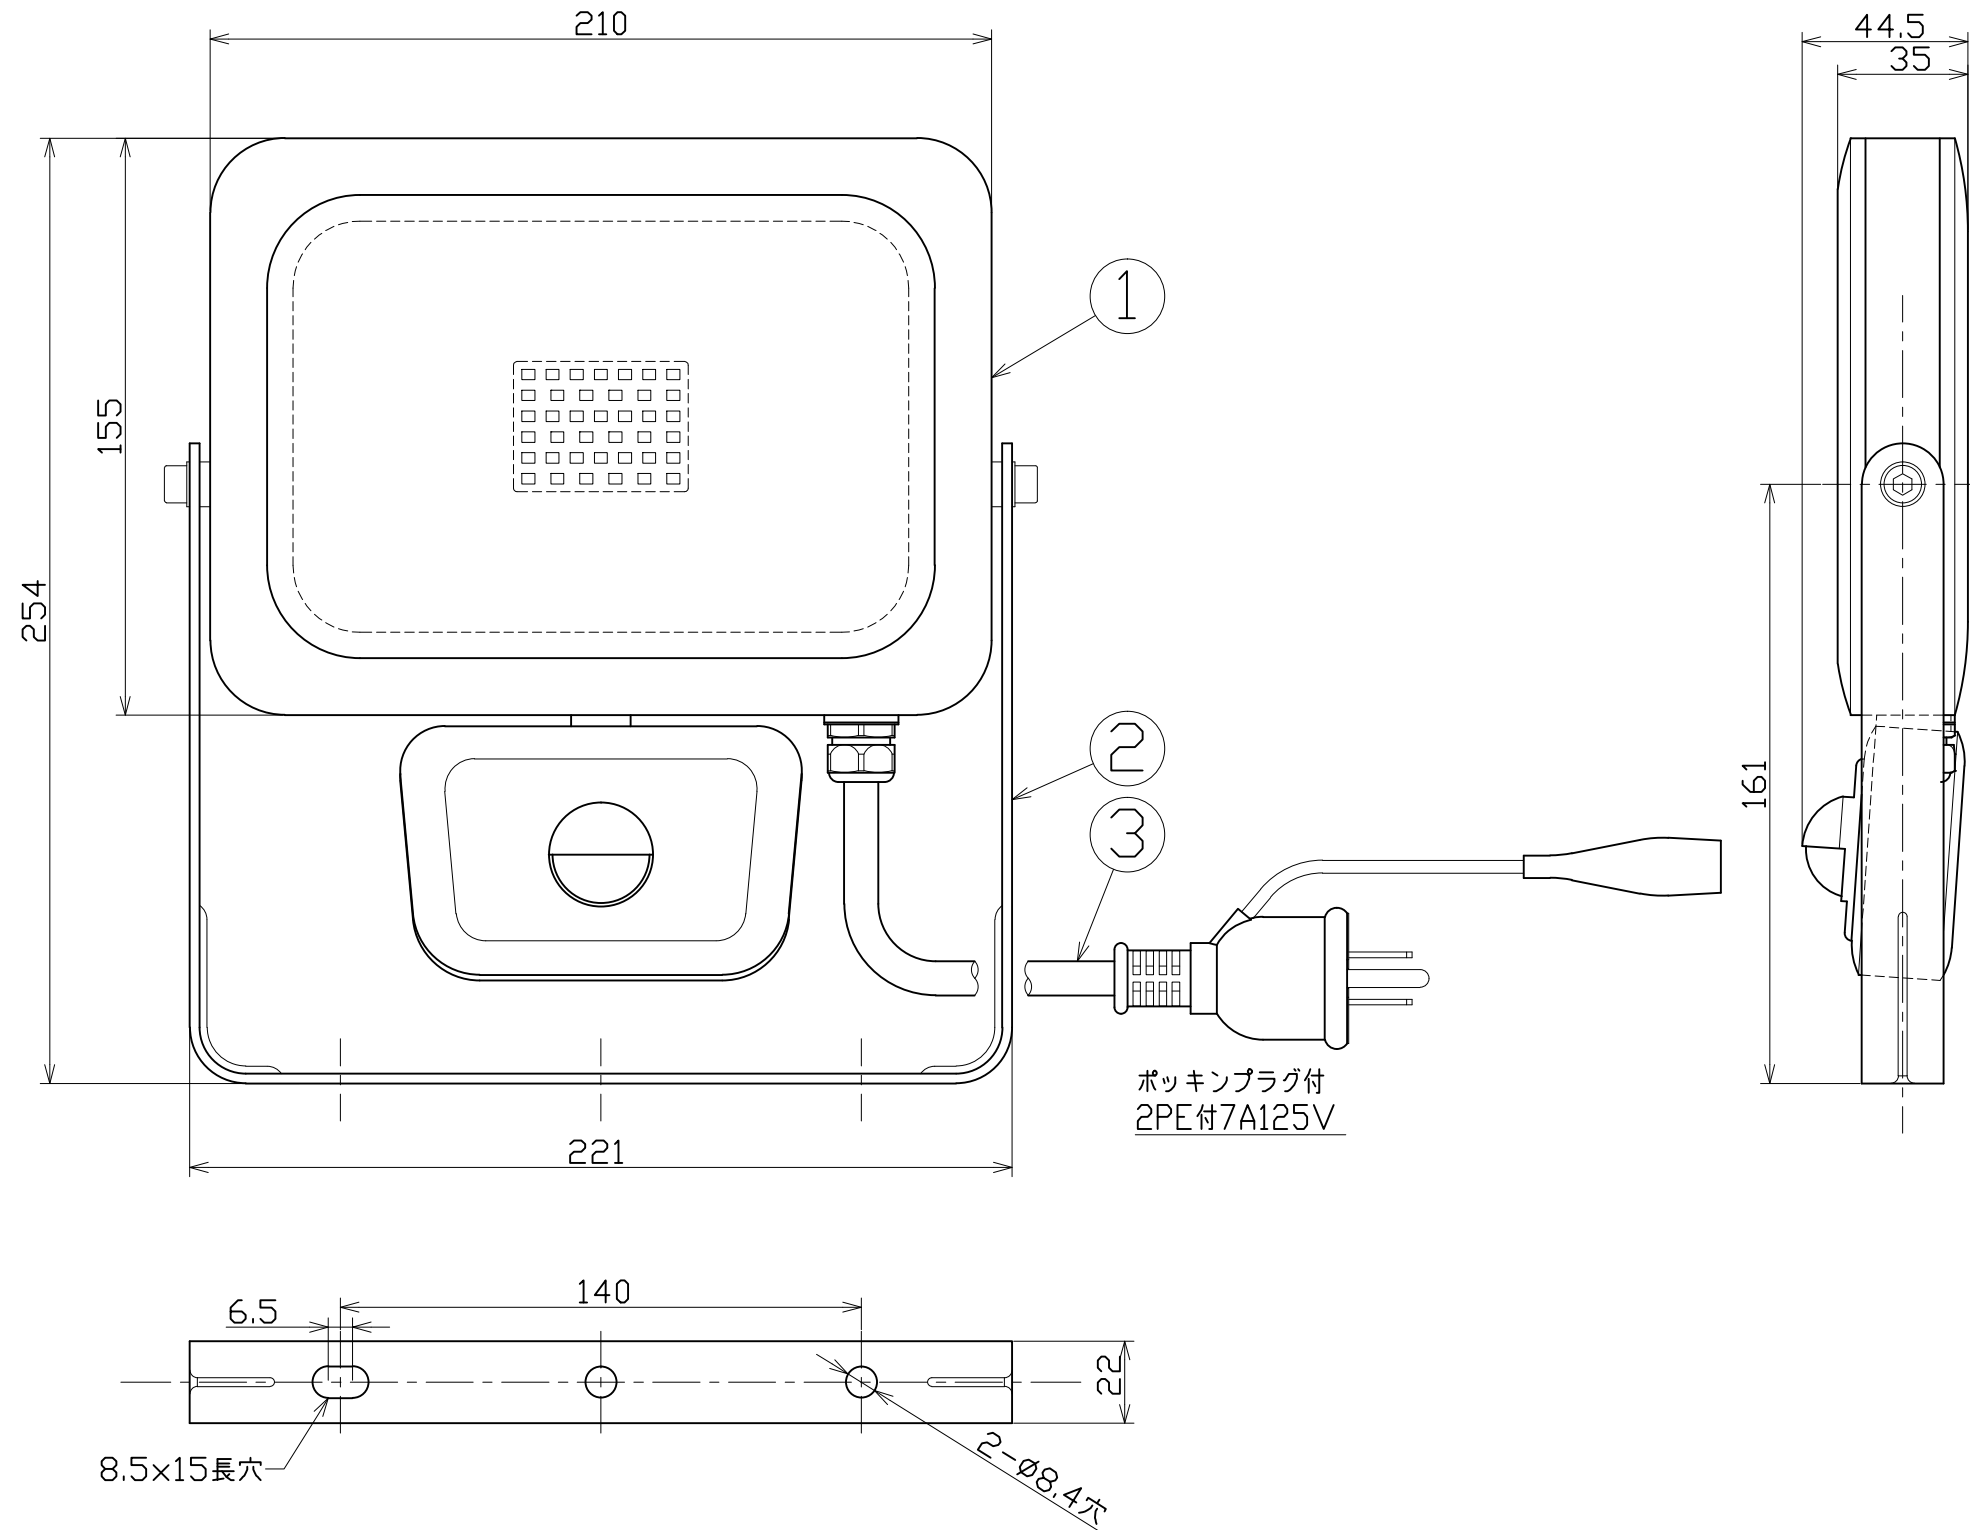

図 面 略 歴			
記号	日付	変更・追記内容	担当
△	'18.09.07	仕様修正	今村
△			

主 仕 様

型 式	SLS-F30W		
使用 場所	屋外型		
光 源	LED		
定格 光束	2500Lm		
色 温 度	5000K		
平均演色評価数	Ra83		
照射 角度	160°		
定格 電圧	AC100V		
周 波 数	50/60Hz		
入力電圧範囲	AC100~120V		
定格 電流	0.27A		
定格消費電力	27W		
照度	92.5Lm/W		
	1m	970Lx	
	2m	260Lx	
	3m	120Lx	
	4m	70Lx	
	5m	50Lx	
球 寿 命	30000時間		
使用環境温度	-20~50℃		
環境の明るさ設定VR	夜間~24時間動作		
点灯時間設定VR	5秒~5分		
センサー感知範囲	90° 最大10m		
質 量	1.6kg		

- 注1) 当器具のLED素子交換はできません。
 注2) LEDの光色、明るさにはバラツキがあります。
 注3) 照度は当社実測値の為、使用環境下により異なります。
 注4) 球寿命は光束が70%に低下するまでの時間です。
 表示は設計値であり、製品の寿命を保証するものではありません。
 注5) 安全にご使用いただくため、取扱説明書をご参照ください。
 注6) 仕様変更は予告なく行う場合があります。予めご了承ください。

3	電源電線	PVC	VCT0.75sqx3芯x3m	1	-
2	本体取付枠	スチール	t2.6 黒塗装	1	-
1	センサーライト	-	グレー/黒	1	-
No.	部品名	材質	備考	個数	コード

		コード		10082	
COMPONENTS	品名	APPD	CHCK	DESN	DEF
	LEDフラットセンサーライト30W	承認	検図	設計	製図
MODEL	型式				I
MATERIAL	材質	REMARKS	備考		
	-		-		
3AD ANGLE	SCALE	作成日	2018.05.22		
第三角法	尺度	1/2			
NICHIDO IND.CO.LTD	出図コード	SLS-F30W			
日動工業株式会社	ZK-A3X				