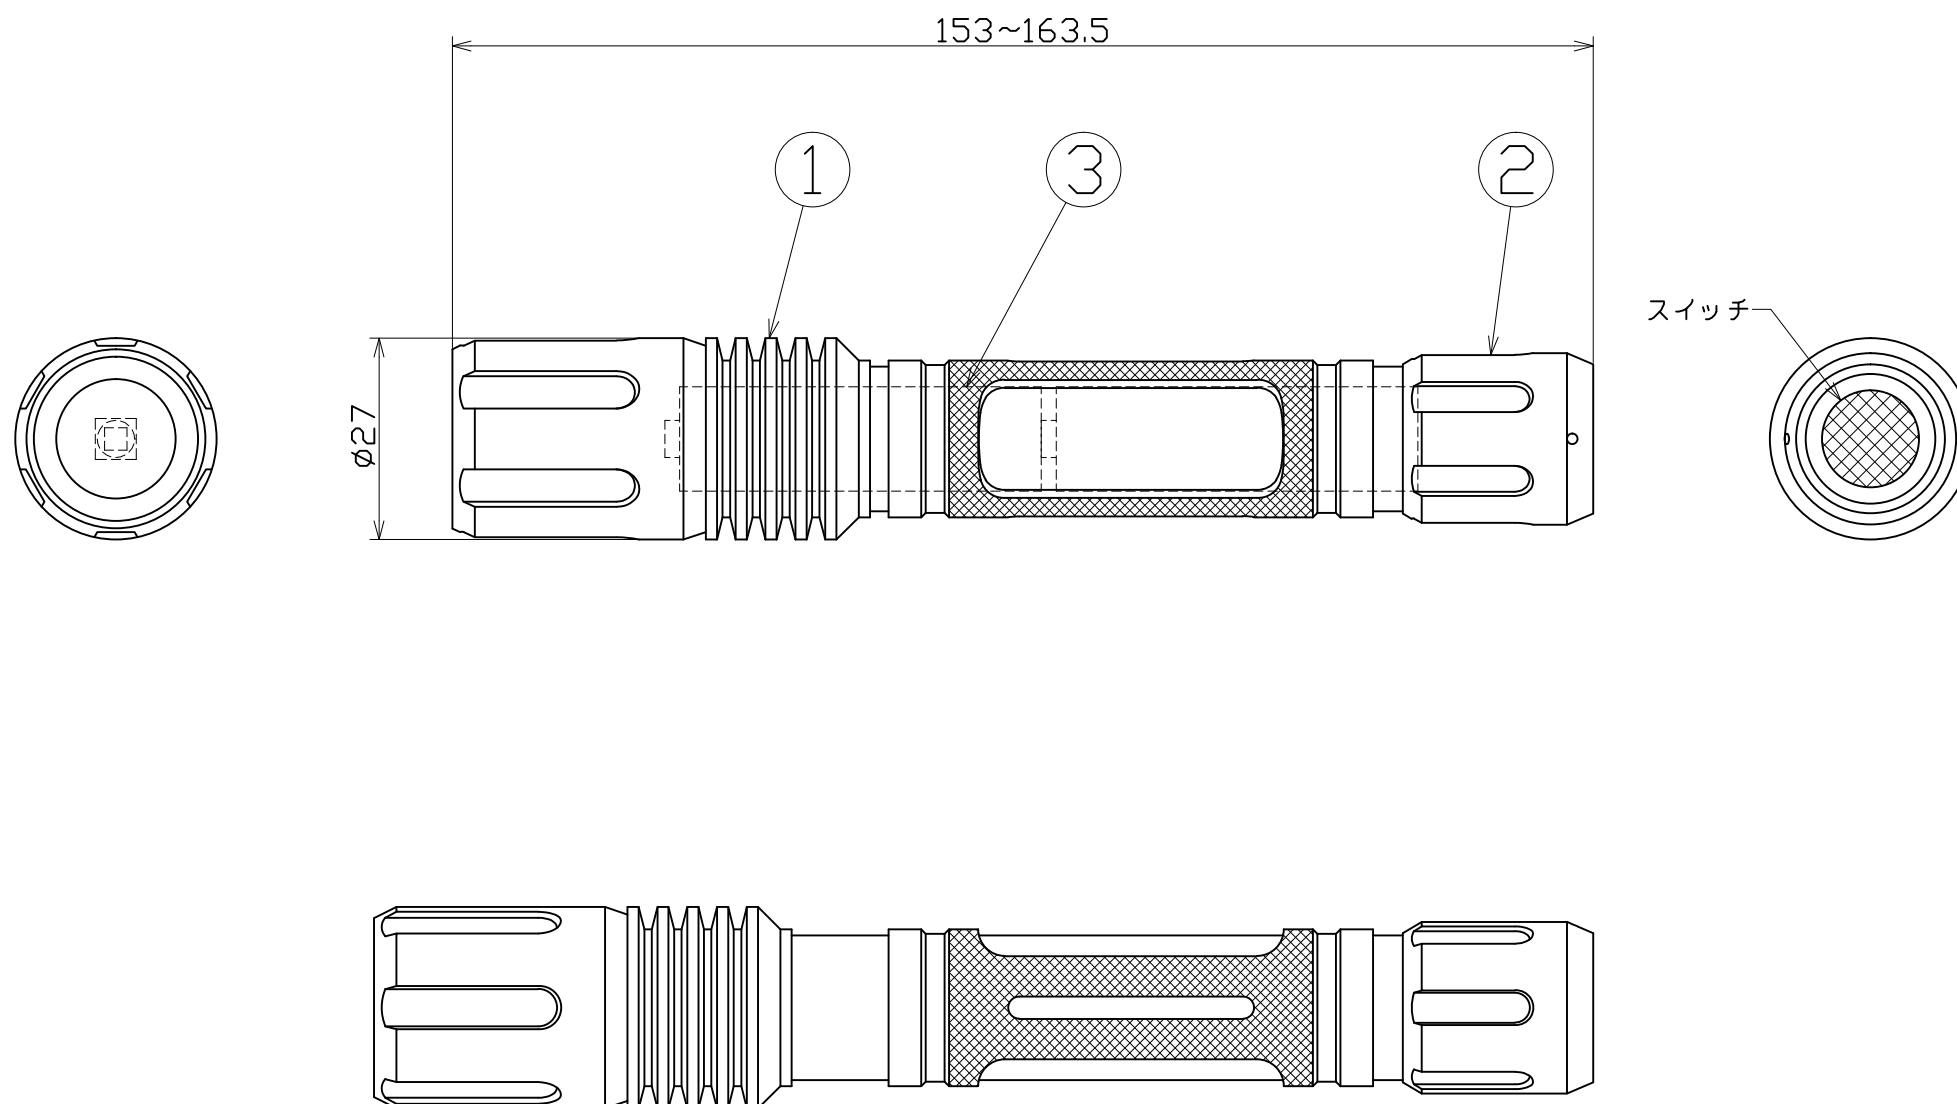

図面略歴			
記号	日付	変更・追記内容	担当
△			
△			

主仕様

型式	SL-5F				
使用場所	屋外型				
本体色	黒/赤				
光源	LED				
本体電池	単3電池(2本)				
スイッチ方式	プッシュ式				
点灯パターン	HIGH→OFF→LOW→OFF→点滅→OFF (スイッチ半押しHIGH→LOW→点滅)				
定格光束	300Lm				
色温度	6000K				
照射角度	スポット20° ワイド80°				
照度	HIGH		LOW		
	スポット	ワイド	スポット	ワイド	
	1m	2070Lx	290Lx	425Lx	55Lx
	2m	490Lx	70Lx	120Lx	15Lx
	3m	215Lx	30Lx	65Lx	6Lx
	4m	120Lx	20Lx	25Lx	3Lx
	5m	80Lx	10Lx	15Lx	2Lx
連続点灯時間	8時間	7時間	45時間	16時間	
実用点灯時間	4時間	4時間	19時間	-	
本体防水規格	IP×7				
球寿命	50000時間				
使用環境温度	-10~40℃				
本体質量	140g (電池含)				

- 注1) 当器具のLED素子交換はできません。
- 注2) LEDの光色、明るさにはバラツキがあります。
- 注3) 照度は当社実測値の為、使用環境下により異なります。
- 注4) 点灯時間の連続点灯時間は満充電時から1m照度が10Lx切るまでの時間、実用点灯時間は満充電時から1m照度が初期照度の10%に低下するまでの時間です。
- 注5) LED寿命は光束が70%に低下するまでの時間です。表示は設計値であり、製品の寿命を保証するものではありません。
- 注6) 安全にご使用いただくため、取扱説明書をご参照ください。
- 注7) 仕様変更は予告なく行う場合があります。予めご了承ください。

付属	ストラップ	-	-	1
3	乾電池	-	単3	2
2	電池キャップ	アルミ	黒	1
1	ライト本体	アルミ	黒/赤	1
No.	部品名	材質	備考	個数

		コード		12571	
COMPONENTS	品名	APPD	CHCK	DESN	DEF
	フォーカスLEDライト アンタレス	承認	検図	設計	製図
MODEL	型式				
	SL-5F				
MATERIAL	材質	REMARKS			
	アルミ	アルマイト			
3AD	ANGLE	SCALE			
	第三角法	1/1	作成日	2018.09.03	
NICHIDO IND.CO.LTD		出図コード			
日動工業株式会社		ZK-A3X	SL-5F		