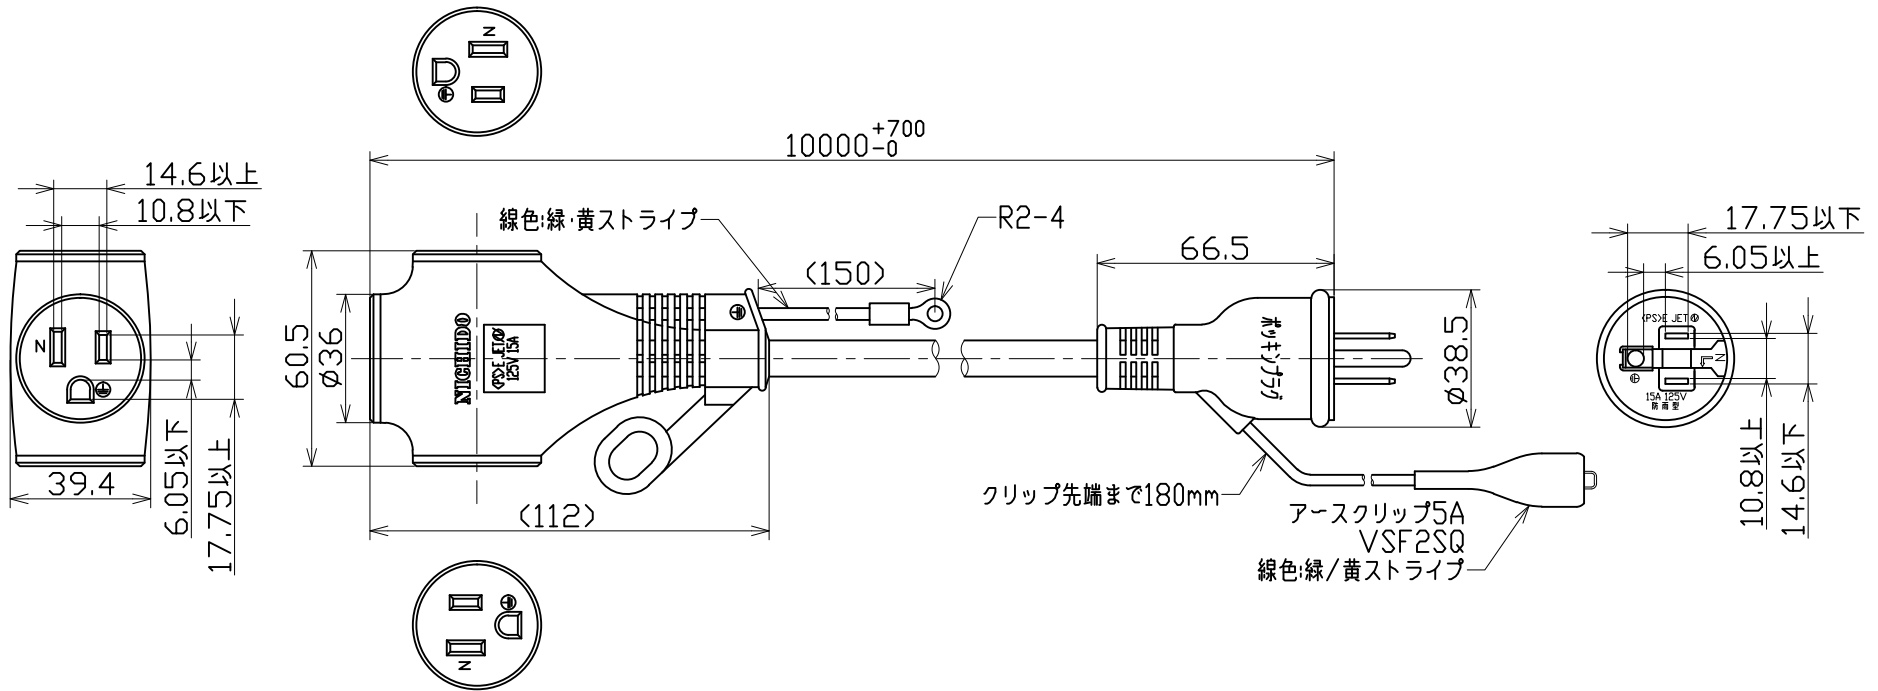

図 面 略 歴			
記号	日付	変更・追記内容	担当
△	'24.02.07	図面見直し	今村
△			

主仕様(屋内型)	
型式	PPTVS-10E-GN
全長	10m
定格	15A 125V
電線	VCT1.25sqx3心 緑
質量	1.7kg

		コード		7269		
COMPONENTS	品名	アース付き延長コード	APPD承認	CHCK検図	DESN設計	DEF製図
MODEL	型式	PPTVS-10E-GN				
MATERIAL	材質	PVC	REMARKS備考	-		
3AD	角度	SCALE	1/2	作成日	2002.11.12	
NICHIDO IND.CO.LTD		出図コード	PPTVS-10E-GN			
日動工業株式会社		ZK-A4X				