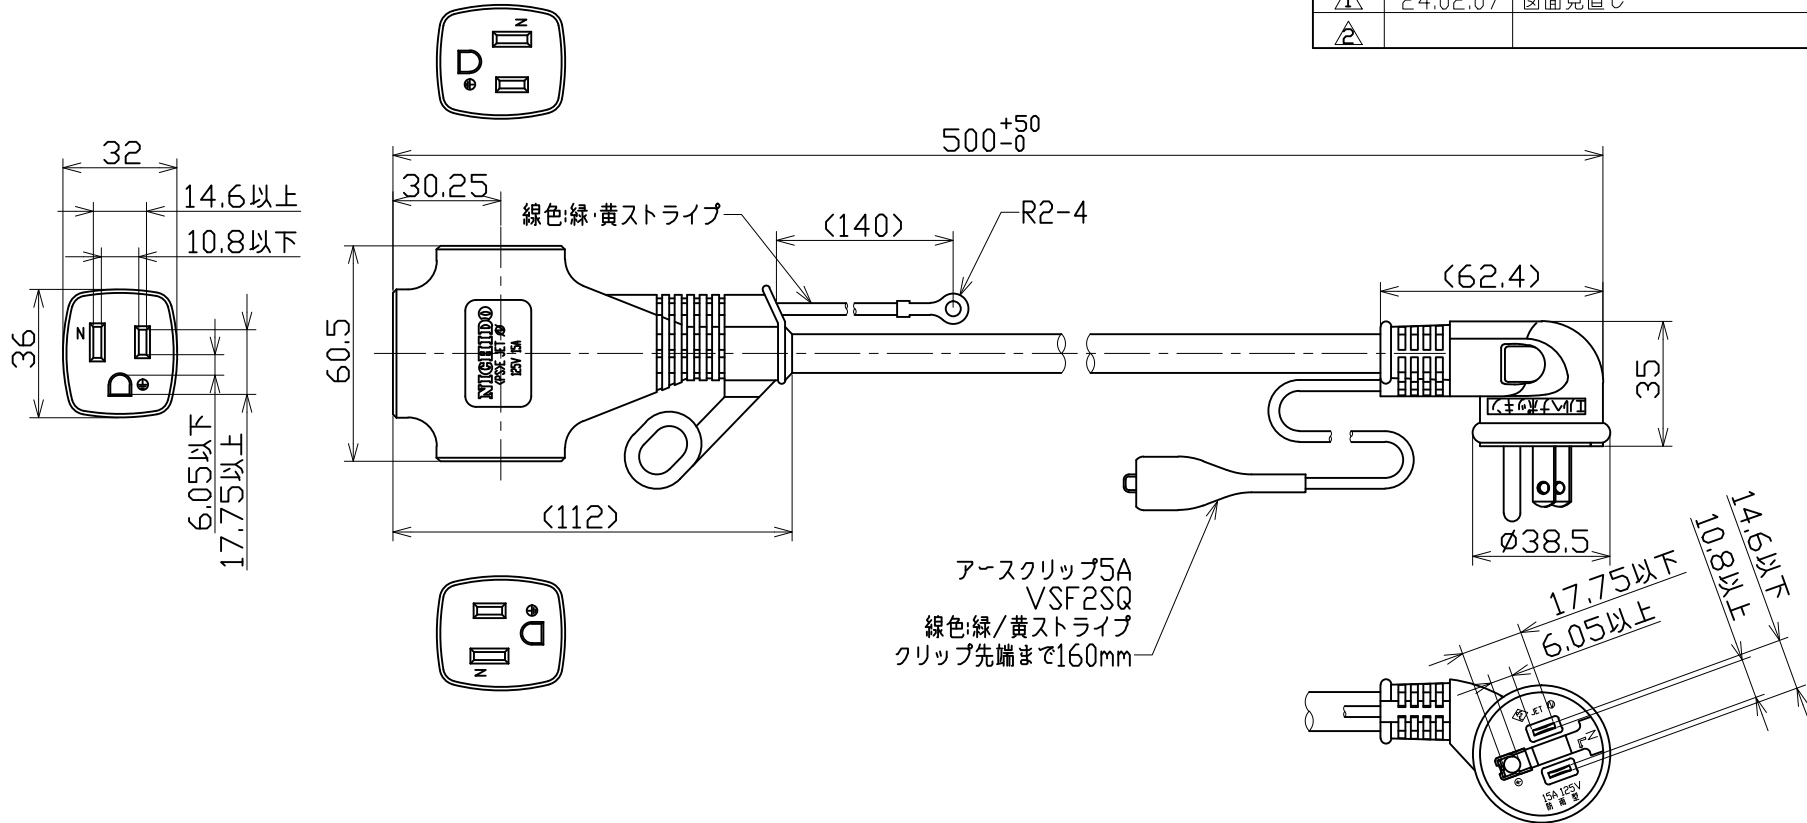

図面略歴			
記号	日付	変更・追記内容	担当
△	'24.02.07	図面見直し	今村
△			

主仕様(屋内型)	
型式	PPTL-0.5E
全長	0.5m
定格	15A 125V
電線	SVCT2.0sqx3心 黒
質量	300g

COMPONENTS		コード			
品名	L型ポッキン付き延長コード	APPD 承認	CHCK 検図	DESN 設計	DEF 製図
MODEL 型式	PPTL-0.5E				
MATERIAL 材質	PVC	REMARKS 備考	-		
3AD ANGLE 第三角法	SCALE 尺度	1/2	作成日	2002.11.12	
NICHIDO IND.CO.LTD 日動工業株式会社	出図コード	ZK-A4X	PPTL-05E		