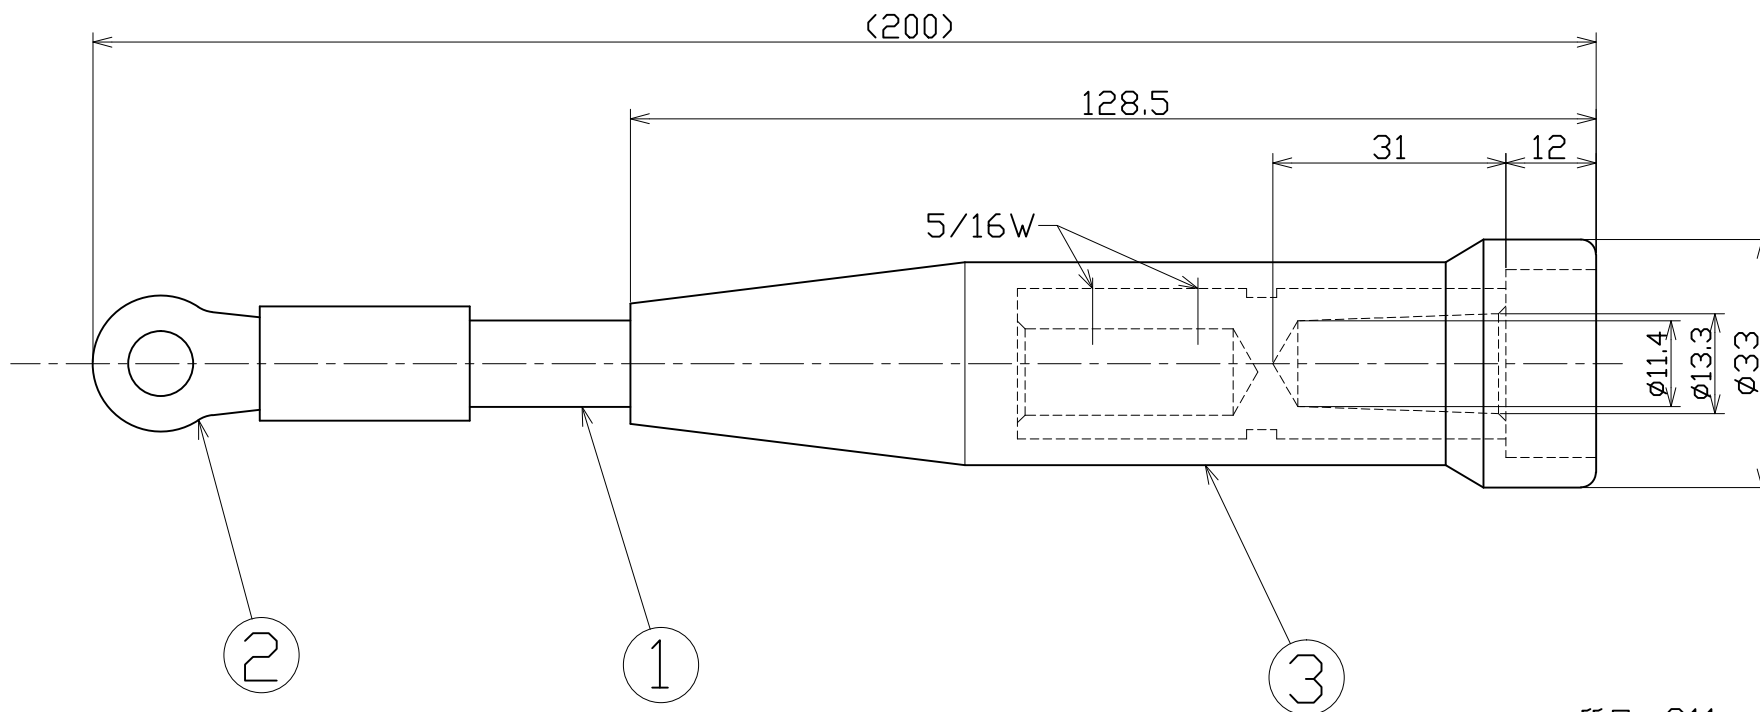

図 面 略 歴			
記号	日付	変更・追記内容	担当
△	'12.10.01	寸法追記	今村
△			

質量 : 211g

3	ジョイント	-	三立電器工業JA-300メス側	1
2	丸端子	-	M8用	1
1	電線	WCT	22sq	1
No	部品名	材質	備考	数

COMPONENTS 品名		アダプター		APPD 承認	CHCK 検図	DESN 設計	DEF 製図
MODEL 型式		NA-J03					
MATERIAL 材質		REMARKS 備考					
3DANGLE 第三角法		SCALE 尺度		FREE	作成日	2008.10.01	
NICHIDO IND.CO.LTD 日動工業株式会社		出図コード ZK-A4X		NA-J03			