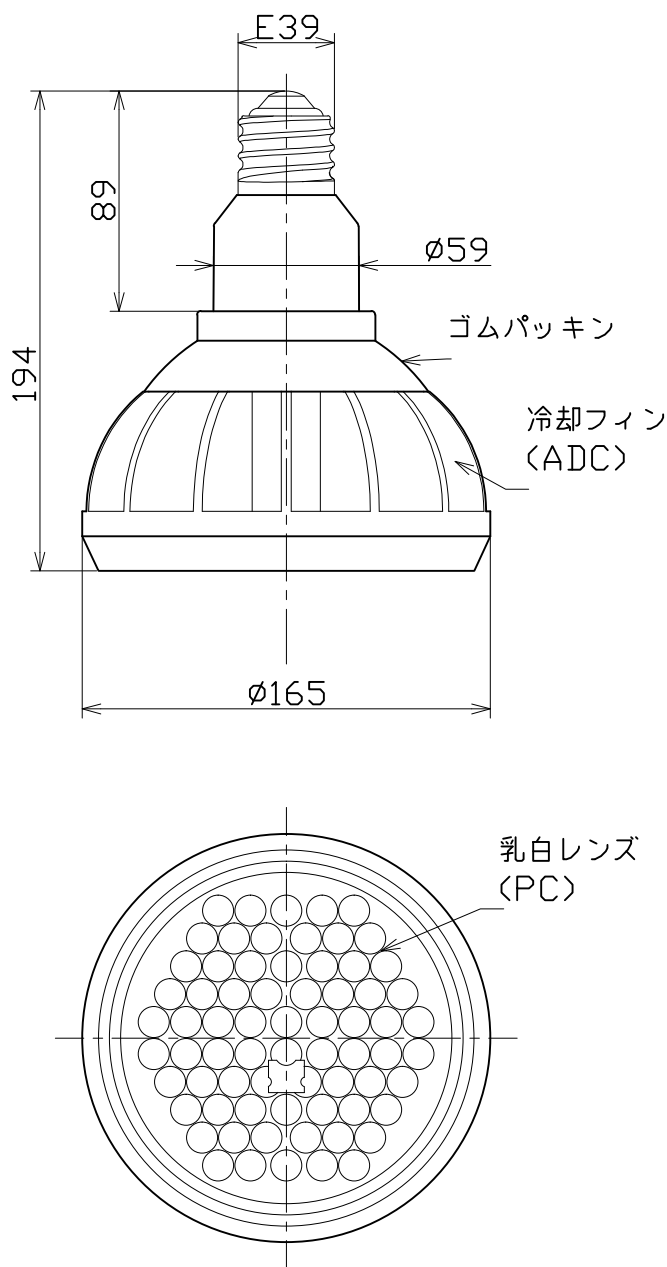

図 面 略 歴			
記号	日 付	変更・追記内容	担 当
△			
△			

主 仕 様

型 式	L50W-E39-SBK-30K-N	
本 体 色	黒	
使用 場所	屋外型	
口金サイズ	E39	
光 源	LED50W	
定格 光束	6650Lm	
色 温 度	3000K	
平均演色評価数	Ra87	
照射 角度	60°(1/2ビーム角) 100°(1/10ビーム角)	
定格 電圧	AC100V (AC200V)	
周 波 数	50/60Hz	
入力電圧範囲	AC90~264V	
定格 電流	0.54A (0.29A)	
定格消費電力	52W (51W)	
照度	127.8Lm/W (130.3Lm/W)	
照度	1m	7830Lx
	2m	2020Lx
	3m	910Lx
	4m	530Lx
	5m	360Lx
本体防水規格	IP65	
球 寿 命	50000H	
使用環境温度	-30~45℃	
質 量	1.3kg	
付 属	落下防止ワイヤー	

- 注1) 当器具のLED素子交換はできません。
 注2) LEDの光色、明るさにはバラツキがあります。
 注3) < >内数値は入力200Vでの値です。
 注4) 照度は当社実測値の為、使用環境下により異なります。
 注5) 球寿命は光束が70%に低下するまでの時間です。
 表示は設計値であり、製品の寿命を保証するものではありません。
 注6) 安全にご使用いただくため、取扱説明書をご参照ください。
 注7) 仕様変更は予告なく行う場合があります。予めご了承ください。

COMPONENTS			コード			
品 名	ハイスpekエコピク50Wスポット		APPD 承認	CHCK 検 図	DESN 設 計	DEF 製 図
MODEL 型式	L50W-E39-SBK-30K-N					I
MATERIAL 材質	アルミ/PC	REMARKS 備考	-			
3AD ANGLE 第三角法	SCALE 尺度	1/3	作成日	2016.01.06		
NICHIDO IND.CO.LTD 日動工業株式会社	出図コード	ZK-A4Y	L50W-E39-SBK-30K-N			