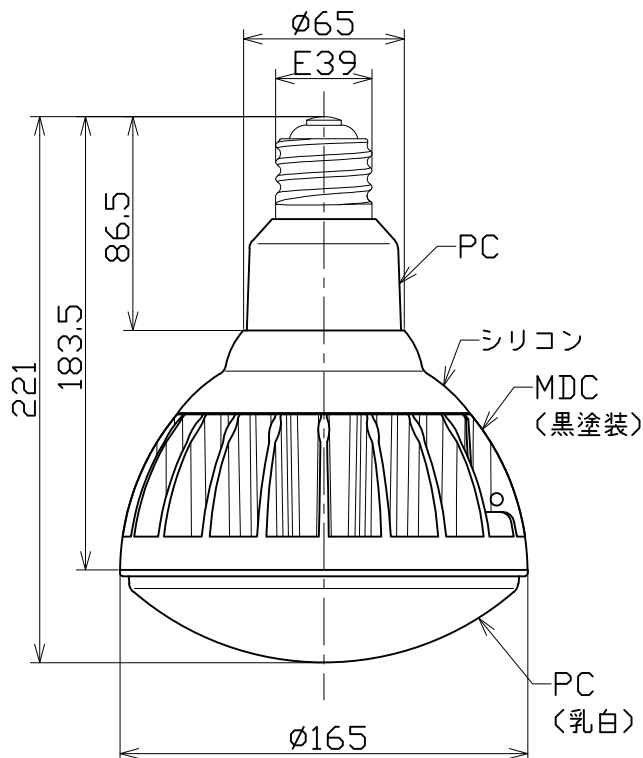

図 面 略 歴			
記号	日 付	変更・追記内容	担 当
△			
△			

主 仕 様

型 式	L50V2-J110BK-30K		
使用 場所	屋外型		
口金サイズ	E39		
光 源	LED		
定格 光束	7140Lm		
光源色 [色温度]	電球色 [3000K]		
平均演色評価数	Ra83		
照射 角度	110°[1/2ビーム角] 170°[1/10ビーム角]		
定格 電圧	AC100V (200V)		
周 波 数	50/60Hz		
入力電圧範囲	AC95~265V		
定格 電流	0.49A (0.25A)		
定格消費電力	48W (47W)		
固有エネルギー消費効率	148.7Lm/W (151.9Lm/W)		
照 度	1m	1950Lx	
	2m	520Lx	
	3m	245Lx	
	4m	145Lx	
	5m	100Lx	
球 寿 命	50000時間		
使用環境温度	-20~45℃		
質 量	950g		

- 注1) 当器具のLED素子交換はできません。
 注2) LEDの光源色、明るさにはバラツキがあります。
 注3) ()内数値は入力200Vでの値です。
 注4) 照度は当社実測値の為、使用環境下により異なります。
 注5) 球寿命は光束が70%に低下するまでの時間です。
 表示は設計値であり、製品の寿命を保証するものではありません。
 注6) 安全にご使用いただくため、取扱説明書をご参照ください。
 注7) 仕様変更は予告なく行う場合があります。予めご了承ください。

COMPONENTS		コード			
品 名	エコビック50W	APPD 承認	CHCK 検 図	DESN 設 計	DEF 製 図
MODEL 型 式	L50V2-J110BK-30K				I
MATERIAL 材 質	-	REMARKS 備考	本体色：黒		
3AD 第三角法	ANGLE SCALE 尺 度	1/3	作成日	2021.12.07	
NICHIDO IND.CO.LTD 日動工業株式会社	出図コード	ZK-A4X	L50V2-J110BK-30K		