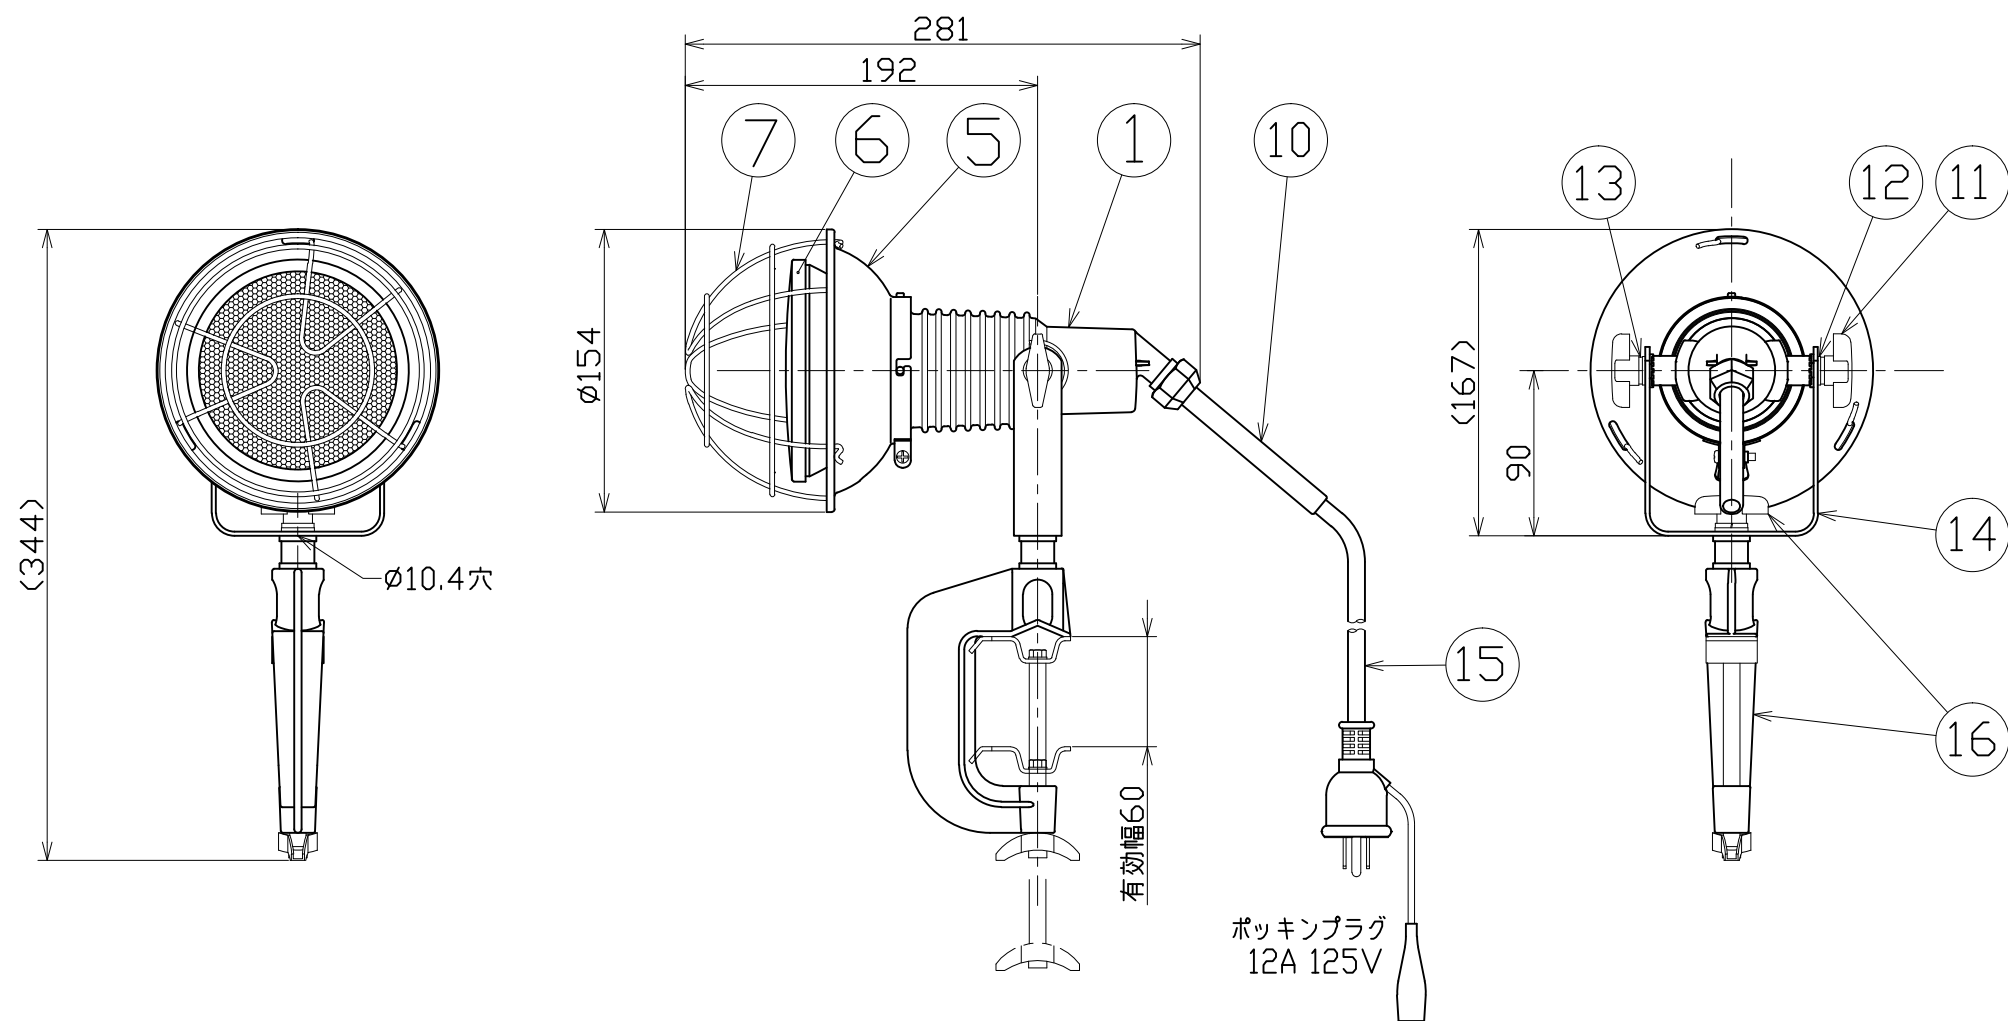

図 面 略 歴			
記号	日付	変更・追記内容	担当
△			
△			

主 仕 様

型 式	AFL-E2005B	
使用 場所	屋外型	
光 源	LED	
定格 光束	1290Lm	
光源色 [色温度]	昼白色 [5000K]	
平均演色評価数	Ra84	
照射 角度	45°[1/2ビーム角] 90°[1/10ビーム角]	
定格 電圧	AC100V	
周 波 数	50/60Hz	
定格 電流	0.31A	
定格消費電力	18.8W	
照度	1m	1690Lx
	2m	460Lx
	3m	210Lx
球 寿 命	15000時間	
使用環境温度	-10~40℃	
質 量	1.4kg	

注1) LEDの光源色、明るさにはバラツキがあります。
 注2) 照度は当社実測値の為、使用環境下により異なります。
 注3) 球寿命は光束が70%に低下するまでの時間です。
 表示は設計値であり、製品の寿命を保証するものではありません。
 注4) 安全にご使用いただくため、取扱説明書をご参照ください。
 注5) 仕様変更は予告なく行う場合があります。予めご了承ください。

16	バイス	ADC	V-60S グレー塗装	1式	8159
15	電源コード	PVC	VCT 0.75sqx3芯x5m	1	53312
14	本体取付枠	SS	200型 グレー塗装	1	57004
13	スプリングワッシャー	-	8mm用	2	51579
12	平ワッシャー	SS	8mm用	2	51691
11	角度調節ツマミ	SS/樹脂	ノブM8x15	2	52774
10	ブッシング	シリコン	200/300型T口、TDL共通	1	56857
9	線止めナット	ADC	200/300型 グレー塗装	1	57002
8	線止めゴムパッキン	合成ゴム	200/300型T口、TDL共通	1	56858
7	ガード	SS	三価クロメート T口-G-S	1	56976
6	LED20W球	AL/PC	L20W-BW-50K	1	14151
5	フード	SPC	白塗装 T口-H-S	1	56977
4	防水パッキン	シリコン	φ75	1	52767
3	ソケット押えバネ	SWP	三価クロメート	1	52768
2	ソケット	-	口金E26	1	52769
1	ランプホルダー	ADC	200型 グレー塗装	1	57005
No.	部 品 名	材 質	備 考	個数	コード

COMPONENTS		コード 9916			
品名	LED安全投光器20W 昼白色E付5M	APPD 承認	CHCK 検 図	DESIN 設計	DEF 製 図
MODEL 型式	AFL-E2005B				I
MATERIAL 材質	別記	REMARKS 備考	別記		
3AD ANGLE 第三角法	SCALE 尺度	1/4	作成日	2022.08.05	
NICHIDO IND.CO.LTD 日動工業株式会社	出 国 代 理 店	ZK-A3X	AFL-E2005B		