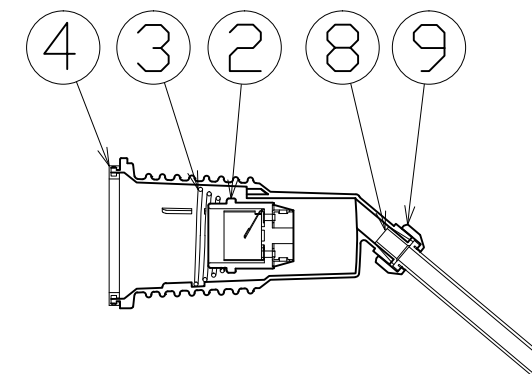

図 面 略 歴			
記号	日付	変更・追記内容	担当
△			
△			

主 仕 様

型 式	AFL-E2005B	
使用 場所	屋外型	
光 源	LED	
定格 光束	1290Lm	
光源色 [色温度]	昼白色 [5000K]	
平均演色評価数	Ra84	
照射 角度	45°[1/2ビーム角] 90°[1/10ビーム角]	
定格 電圧	AC100V	
周 波 数	50/60Hz	
定格 電流	0.31A	
定格消費電力	18.8W	
照度	1m	1690Lx
	2m	460Lx
	3m	210Lx
球 寿 命	15000時間	
使用環境温度	-10~40℃	
質 量	1.4kg	

注1) LEDの光源色、明るさにはバラツキがあります。
 注2) 照度は当社実測値の為、使用環境下により異なります。
 注3) 球寿命は光束が70%に低下するまでの時間です。
 表示は設計値であり、製品の寿命を保証するものではありません。
 注4) 安全にご使用いただくため、取扱説明書をご参照ください。
 注5) 仕様変更は予告なく行う場合があります。予めご了承ください。

16	バイス	ADC	V-60S グレー塗装	1式	8159
15	電源コード	PVC	VCT 0.75sqx3芯x5m	1	53312
14	本体取付枠	SS	200型 グレー塗装	1	57004
13	スプリングワッシャー	-	8mm用	2	51579
12	平ワッシャー	SS	8mm用	2	51691
11	角度調節ツマミ	SS/樹脂	ノブM8x15	2	52774
10	ブッシング	シリコン	200/300型T口、TDL共通	1	56857
9	線止めナット	ADC	200/300型 グレー塗装	1	57002
8	線止めゴムパッキン	合成ゴム	200/300型T口、TDL共通	1	56858
7	ガード	SS	三価クロメート T口-G-S	1	56976
6	LED20W球	AL/PC	L20W-BW-50K	1	14151
5	フード	SPC	白塗装 T口-H-S	1	56977
4	防水パッキン	シリコン	φ75	1	52767
3	ソケット押えバネ	SWP	三価クロメート	1	52768
2	ソケット	-	口金E26	1	52769
1	ランプホルダー	ADC	200型 グレー塗装	1	57005
No.	部 品 名	材 質	備 考	個数	コード

COMPONENTS		コード 9916			
品名	LED安全投光器20W 昼白色E付5M	APPD 承認	CHCK 検 図	DESIN 設計	DEF 製 図
MODEL 型式	AFL-E2005B				I
MATERIAL 材質	別記	REMARKS 備考	別記		
3AD ANGLE 第三角法	SCALE 尺度	1/4	作成日	2022.08.05	
NICHIDO IND.CO.LTD 日動工業株式会社	出 国 代 理 店	ZK-A3X	AFL-E2005B		